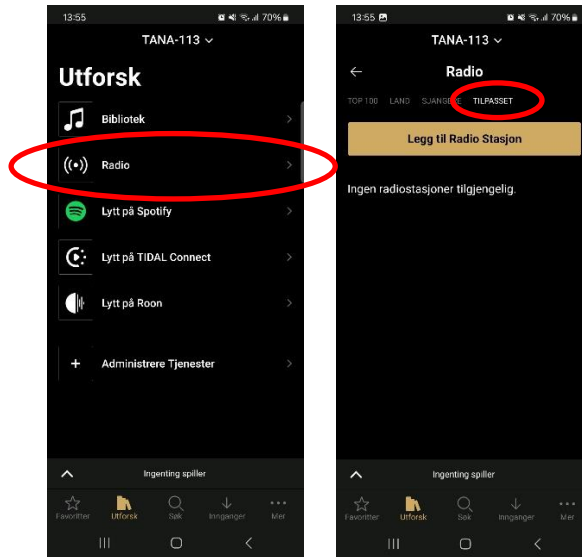

### Details

<b>name</b>	NRK P3 (Høy Kvalitet)
<b>url</b>	<a href="http://lyd.nrk.no/nrk_radio_p3_mp3_h.m3u">http://lyd.nrk.no/nrk_radio_p3_mp3_h.m3u</a>
<b>homepage</b>	<a href="https://radio.nrk.no/direkte/mp3">https://radio.nrk.no/direkte/mp3</a>
<b>favicon</b>	<a href="https://static.nrk.no/radio/dist/favicons/apple-touch-icon.png">https://static.nrk.no/radio/dist/favicons/apple-touch-icon.png</a>
<b>tags</b>	entertainment,music,talk
<b>countrycode</b>	NO
<b>country</b>	Norway
<b>countrysubdivisioncode</b>	
<b>countrysubdivision</b>	
<b>languagecodes</b>	no
<b>languages</b>	norwegian
<b>geoinfo</b>	/

Både mp3 og acc strømmen kan brukes.

Her finner man også annen info om radiokanalen, bl.a. lenke ofte til Ikon/logo som også kan kopieres over i EC Play eller webgrensesnittet.

## Bruke EC Play-appen:

Fra hovedmenyen navigerer du til radiodelen, og skriver deretter inn "Tilpasset"-fanen:

Skriv deretter inn navnet, URL-adressen (nettadressen) og eventuelt logoen til stasjonen du vil legge til: