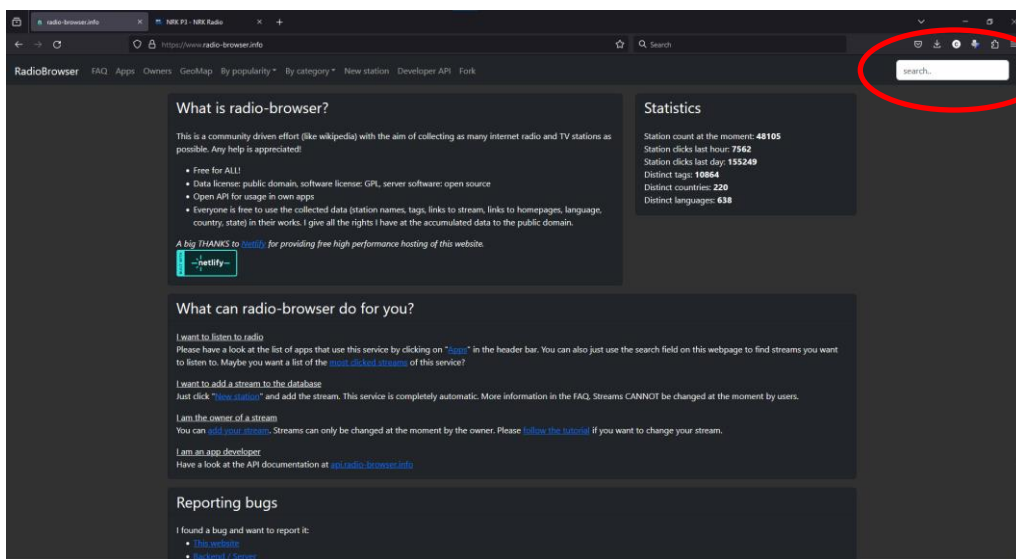

Fremgangsmåte for å legge til nettradiostasjon manuelt

Det er to metoder for å legge til en nettradiostasjon manuelt, enten ved hjelp av appen, eller ved hjelp av webgrensesnittet. Sistnevnte er i de fleste tilfeller det enkleste, da det er lettere å kopiere og lime inn ved hjelp av en datamaskin. Søk på internett etter nettadresser og logoer for strømming.

Finne adresse/lenke til nettradio

Hvis du ikke allerede har lenken til ønsket nettradiostasjonen kan du i de aller fleste tilfeller søke den opp på denne nettsiden: www.radio-browser.info Bruk søkefeltet oppe i høyre hjørne:

Some et eksempel, et søk etter "NRK" gir følgende resultater:

Name	Stream Info	Last Online Check	Last Contact	Last Change	Play	Vote
NRK P3 (Høy Kvalitet)	MP3 Votes: 417 Clicks: 52 entertainment music talk Norway norwegian	5/16/2024, 7:32:36 AM	5/15/2024, 11:17:02 AM	11/4/2023, 10:53:33 PM	Play	Vote
NRK mP3 (Høy Kvalitet)	MP3 Votes: 928 Clicks: 36 dance music pop rnb Norway norwegian	5/16/2024, 2:35:52 AM	5/16/2024, 2:35:52 AM	11/4/2023, 11:01:39 PM	Play	Vote
NRK P1 Stor Oslo	MP3 GEO Votes: 68 Clicks: 30 underholdning Norway norwegian	5/15/2024, 11:55:48 PM	5/15/2024, 11:55:48 PM	11/4/2023, 2:58:43 PM	Play	Vote
NRK P2 (Høy Kvalitet)	MP3 Votes: 280 Clicks: 30 cultural music news talk Norway norwegian	5/16/2024, 6:40:49 AM	5/16/2024, 6:40:49 AM	11/4/2023, 8:34:14 PM	Play	Vote
NRK Jazz	MP3 Votes: 410 Clicks: 29 jazz Norway Oslo	5/16/2024, 5:22:21 AM	5/15/2024, 9:57:09 AM	5/7/2024, 9:47:24 AM	Play	Vote