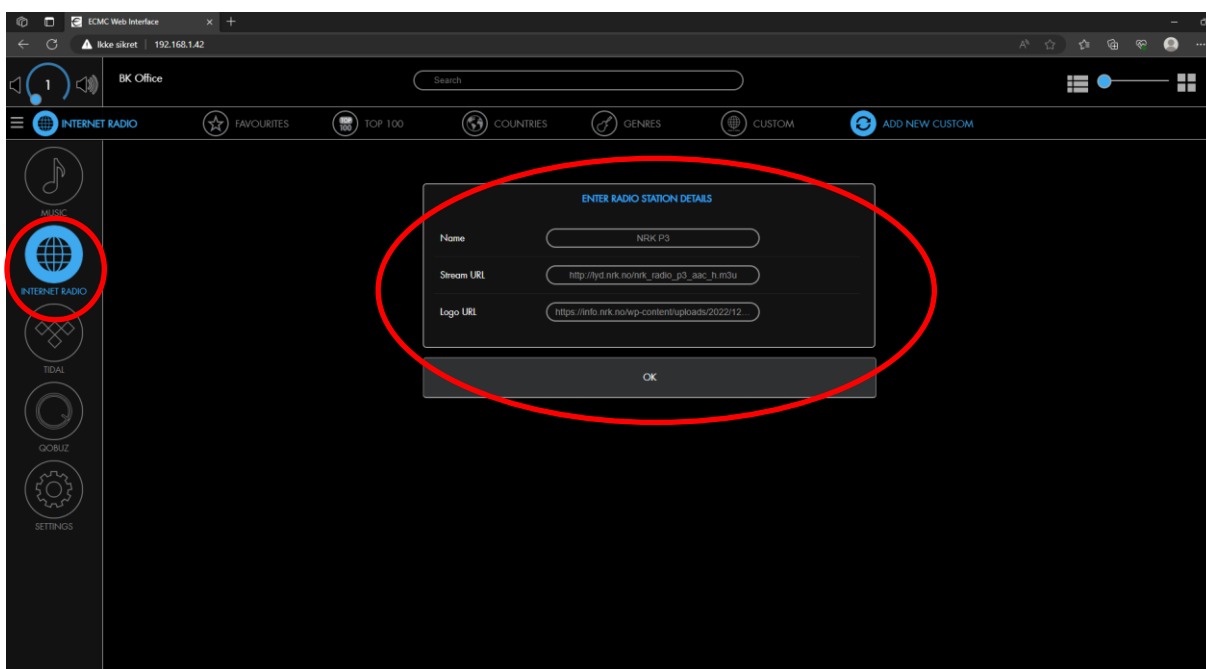

Bruke webgrensesnittet:

1. Skriv først inn IP-adressen til strømmeenheten i adressefeltet i din nettleser.
  - Du kan finne enhetens IP adresse i Nettverksinnstillingene i EC Play appen.
2. Naviger deretter til Internett-radioseksjonen.
3. I denne delen klikker du på "NEW CUSTOM RADIO".
4. Til slutt skriver du inn detaljene og trykker "OK".