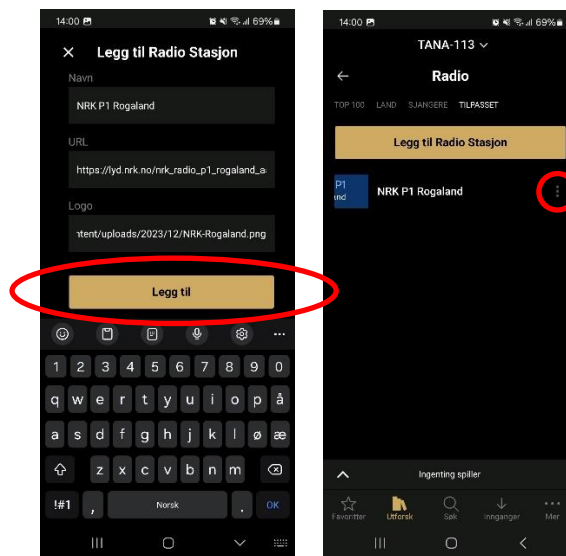

### Details

<b>name</b>	NRK P3 (Høy Kvalitet)
<b>url</b>	<a href="http://lyd.nrk.no/nrk_radio_p3_mp3_h.m3u">http://lyd.nrk.no/nrk_radio_p3_mp3_h.m3u</a>
<b>homepage</b>	<a href="https://radio.nrk.no/direkte/mp3">https://radio.nrk.no/direkte/mp3</a>
<b>favicon</b>	<a href="https://static.nrk.no/radio/dist/favicons/apple-touch-icon.png">https://static.nrk.no/radio/dist/favicons/apple-touch-icon.png</a>
<b>tags</b>	entertainment,music,talk
<b>countrycode</b>	NO
<b>country</b>	Norway
<b>countrysubdivisioncode</b>	
<b>countrysubdivision</b>	
<b>languagecodes</b>	no
<b>languages</b>	norwegian
<b>geoinfo</b>	/

Både mp3 og acc strømmen kan brukes.

Her finner man også annen info om radiokanalen, bl.a. lenke ofte til Ikon/logo som også kan kopieres over i EC Play eller webgrensesnittet.

## Bruke EC Play-appen:

Fra hovedmenyen navigerer du til radiodelen, og skriver deretter inn "Tilpasset"-fanen:

Skriv deretter inn navnet, URL-adressen (nettadressen) og eventuelt logoen til stasjonen du vil legge til:

Etter å ha trykket på "Legg til" vil du nå se stasjonen i listen. Du kan redigere ved å trykke på de 3 små prikkene til høyre, om nødvendig.

Stasjonen(e) kan også med fordel legges til som Favoritt, da favorittene er lettere tilgjengelig i appen og web-interface.